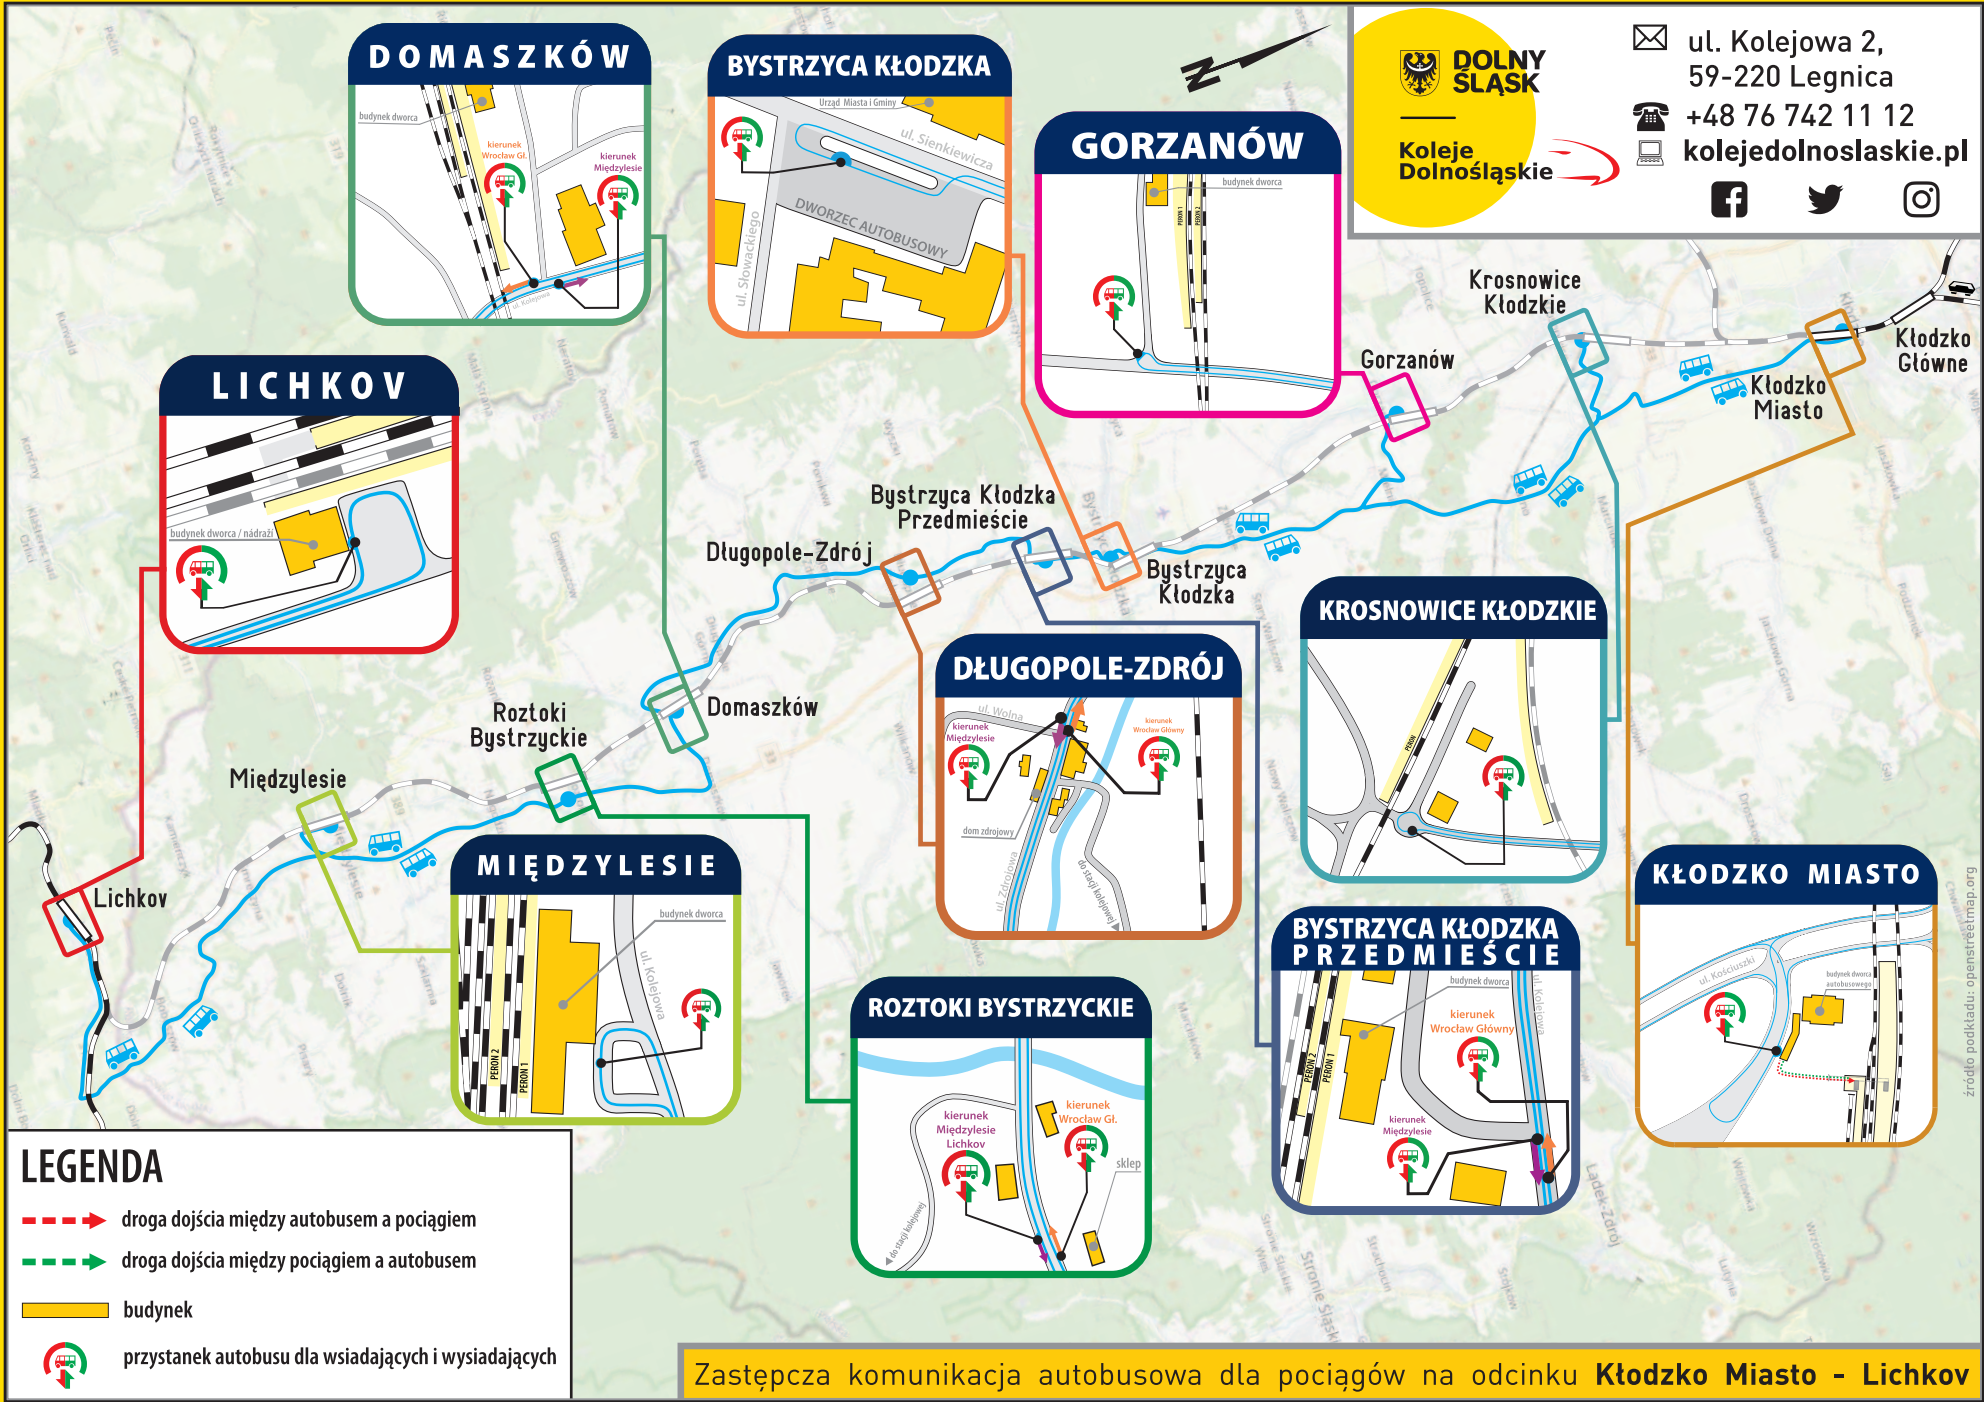

DOLNY ŚLĄSK
Koleje Dolnośląskie

✉ ul. Kolejowa 2,
59-220 Legnica
☎ +48 76 742 11 12
🌐 kolejedolnoslaskie.pl

📘 🐦 📷

LEGENDA

- droga dojścia między autobusem a pociągiem
- droga dojścia między pociągiem a autobusem
- budynek
- przystanek autobusu dla wsiadających i wysiadających

Zastępcza komunikacja autobusowa dla pociągów na odcinku **Kłodzko Miasto - Lichkov**

źródło podkładu: openstreetmap.org