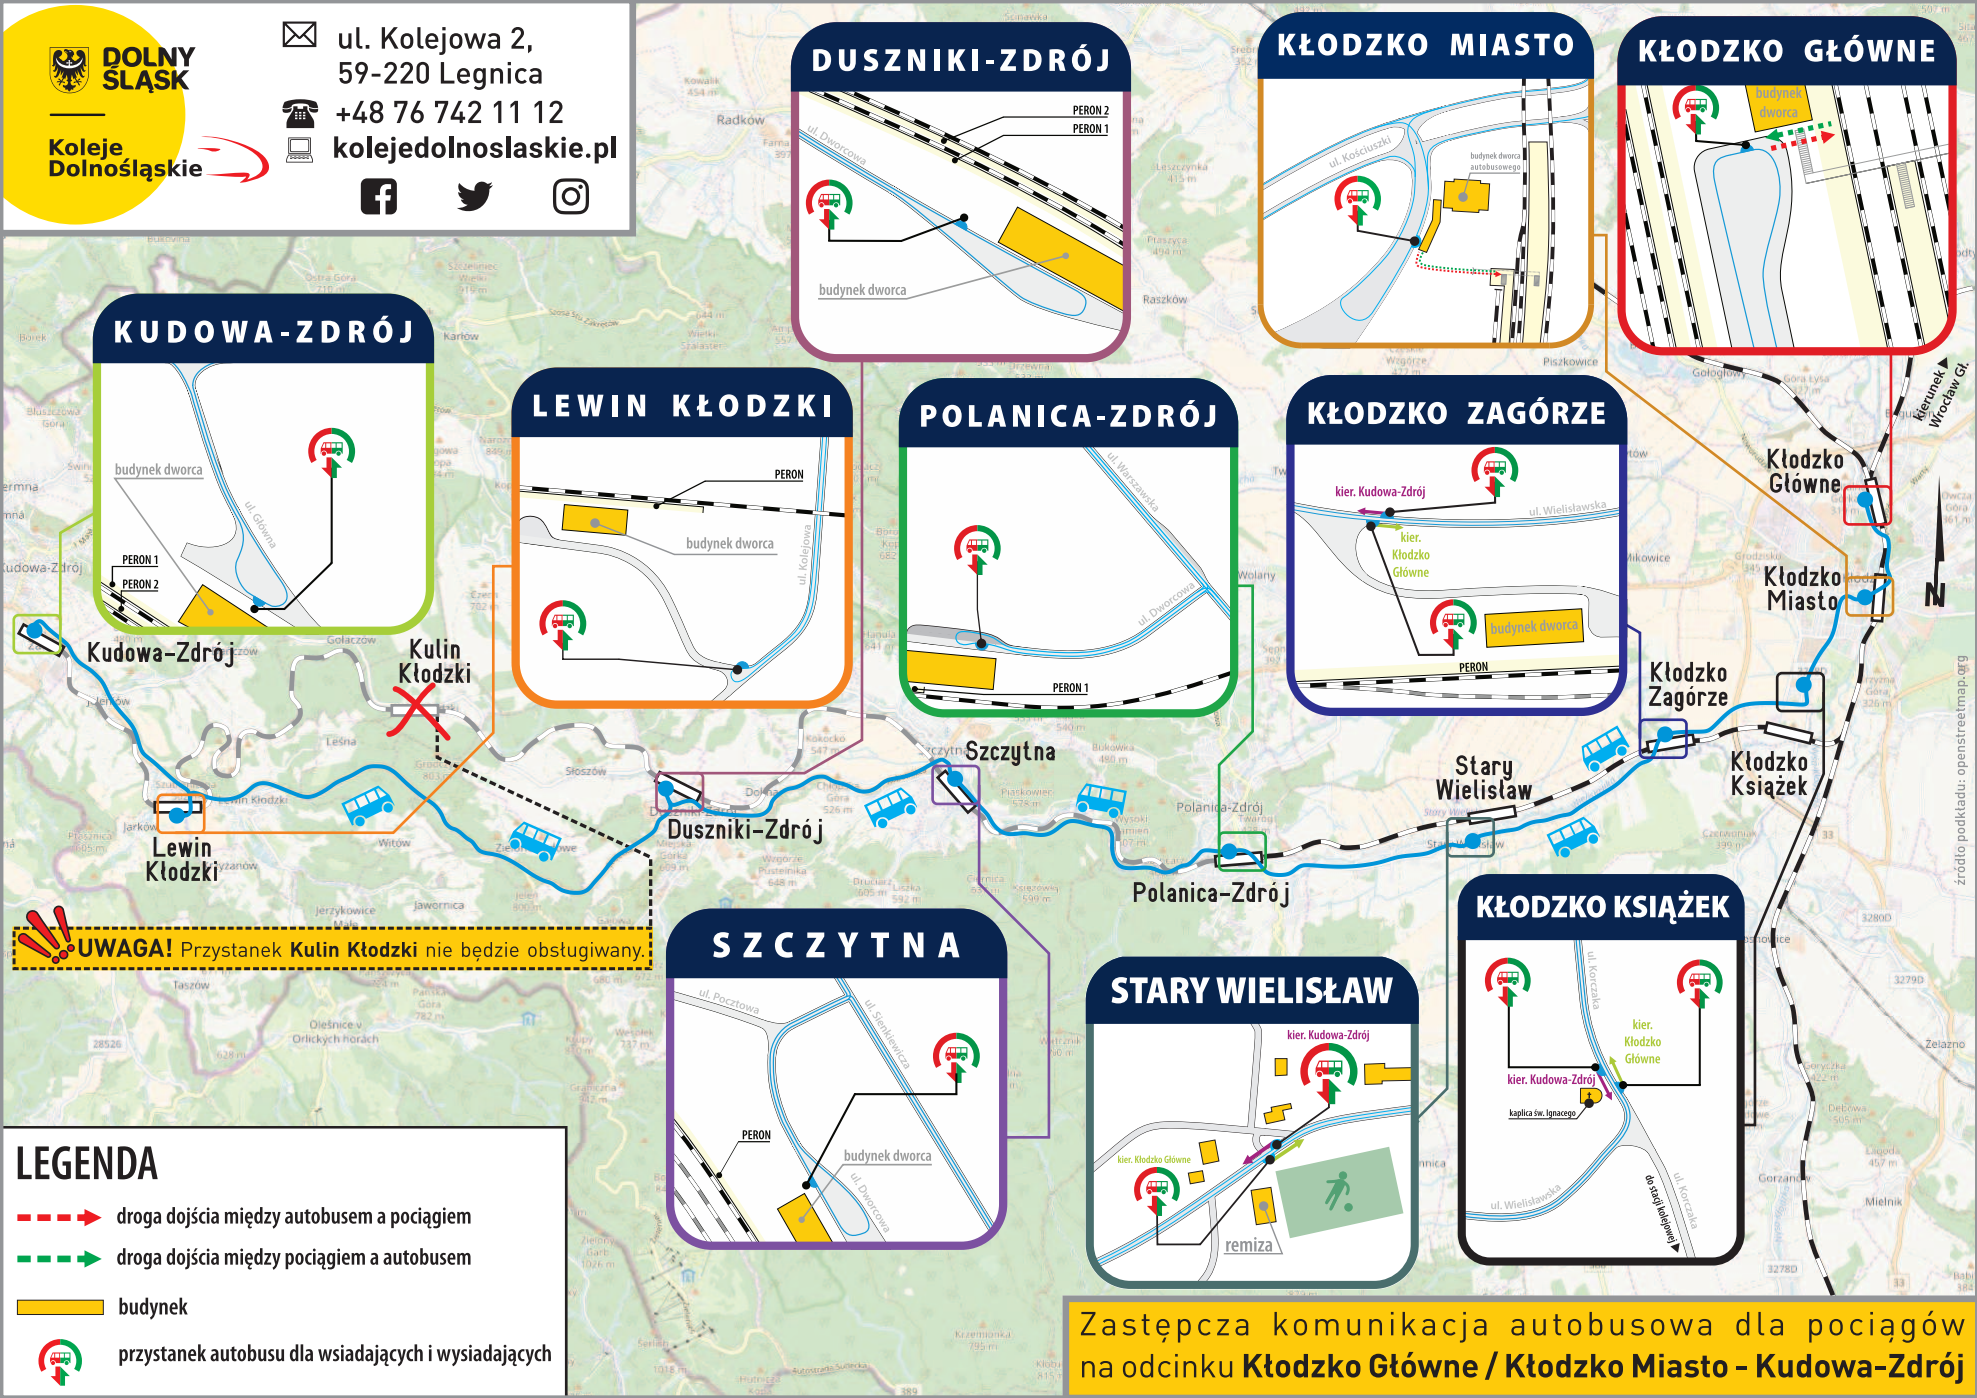

Koleje Dolnośląskie

✉ ul. Kolejowa 2,
59-220 Legnica
☎ +48 76 742 11 12
🌐 kolejedolnoslaskie.pl

📘 🐦 📷

UWAGA! Przystanek Kulin Kłodzki nie będzie obsługiwany.

LEGENDA

- droga dojścia między autobusem a pociągiem
- droga dojścia między pociągiem a autobusem
- budynek
- przystanek autobusu dla wsiadających i wysiadających

Zastępcza komunikacja autobusowa dla pociągów na odcinku **Kłodzko Główne / Kłodzko Miasto - Kudowa-Zdrój**

źródło podkladu: openstreetmap.org