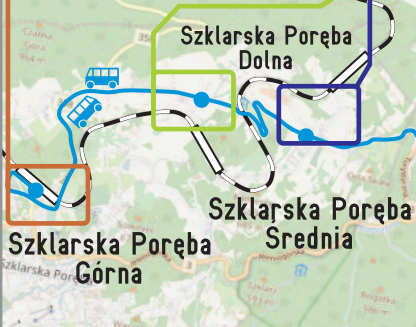

UWAGA!
przystanek autobusu komunikacji zastępczej dla przystanku kolejowego
Szklarska Poręba Dolna znajduje się przy ul. Piastowskiej

DOLNY ŚLĄSK
Koleje Dolnośląskie

✉ ul. Kolejowa 2,
59-220 Legnica
☎ +48 76 742 11 12
🌐 kolejedolnoslaskie.pl

📘 🐦 📷

SZKLARSKA PORĘBA ŚREDNIA

SZKLARSKA PORĘBA DOLNA

PIECHOWICE

JELENIA GÓRA ZABOBRZE

SZKLARSKA PORĘBA GÓRNA

UWAGA!
przystanek kolejowy **Górzyniec**
nie będzie obsługiwany
autobusem komunikacji
zastępczej

JELENIA GÓRA ORLE

JELENIA GÓRA ZACHODNIA

Górzyniec

PIECHOWICE DOLNE

JELENIA GÓRA SOBIESZÓW

JELENIA GÓRA CIEPLICE

JELENIA GÓRA

JELENIA GÓRA PRZEMYSŁOWA

LEGENDA

- ➔ droga dojazdu między autobusem a pociągiem
- ➔ droga dojazdu między pociągiem a autobusem
- 🏠 budynek
- 🚍 przystanek autobusu dla wsiadających i wysiadających

Zastępcza komunikacja autobusowa dla pociągów na odcinku **Jelenia Góra - Szklarska Poręba Górna**