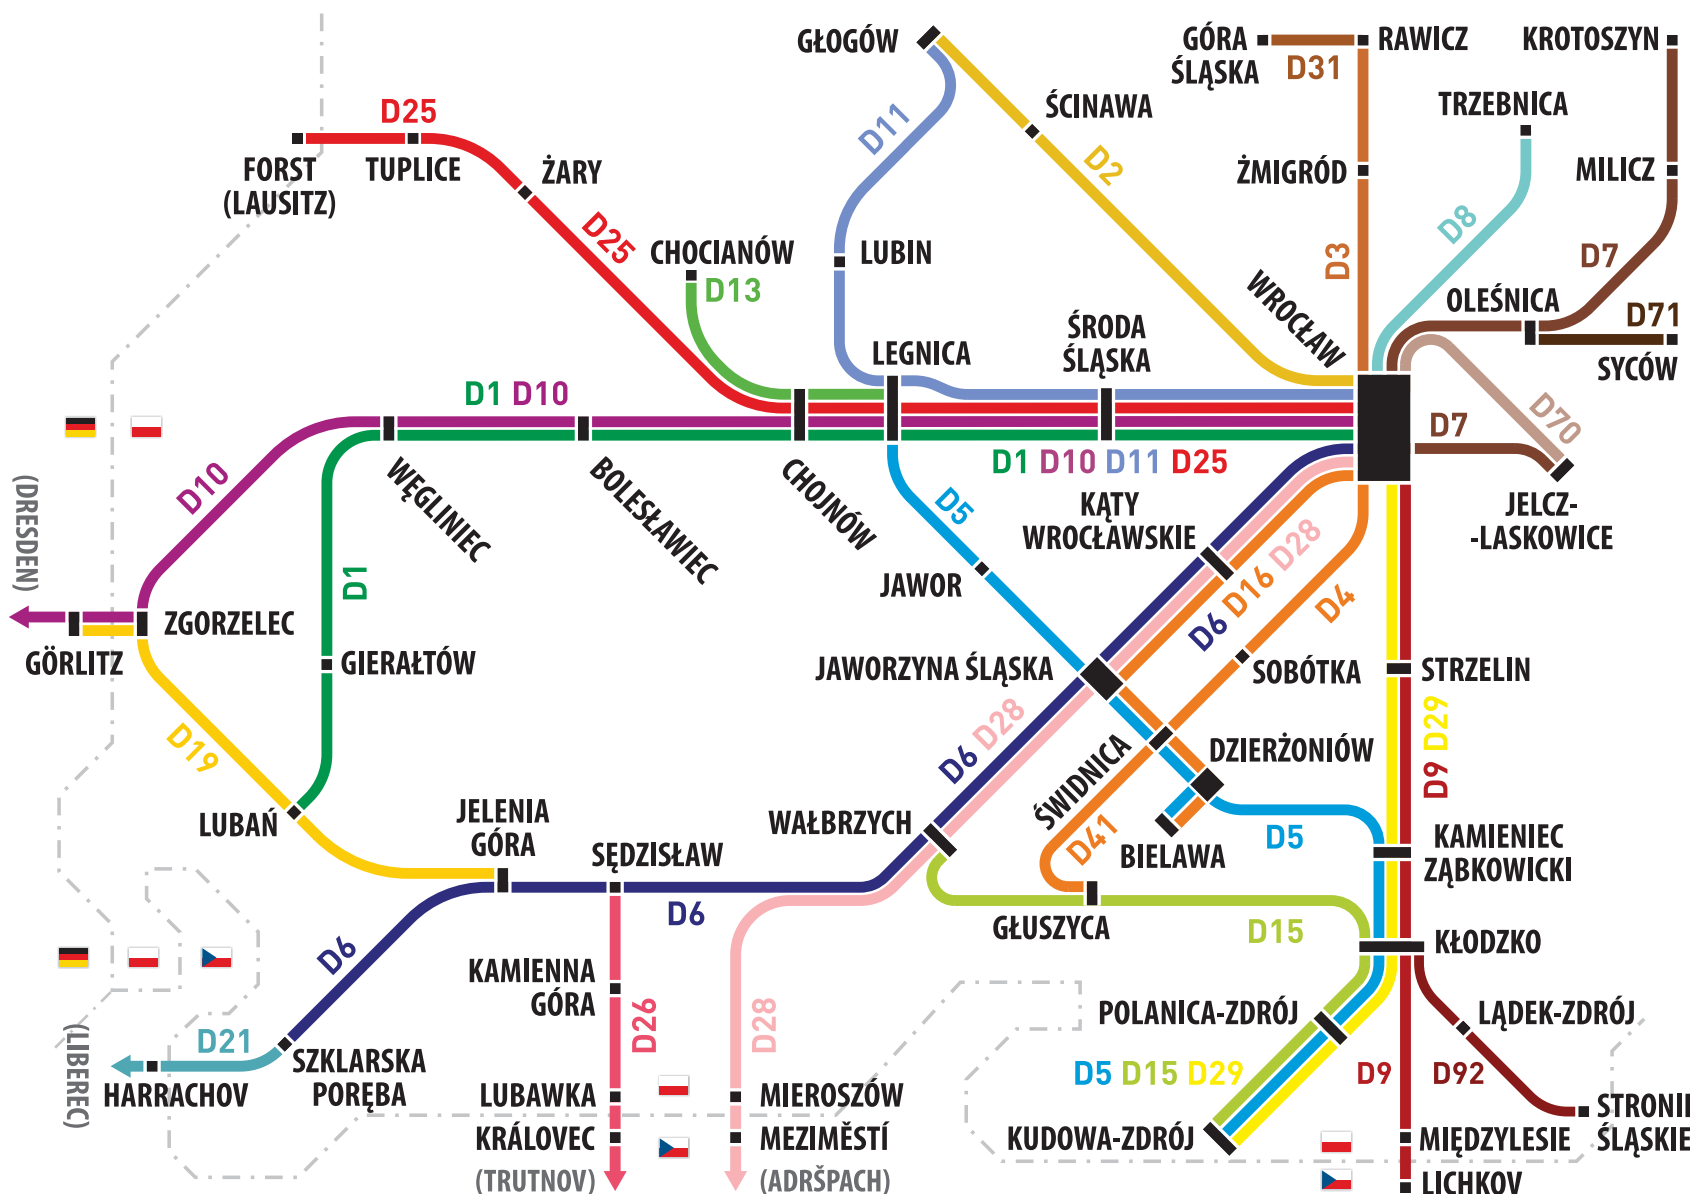

SCHEMAT LINII NA ROZKŁAD JAZDY 2022/2023

D1	Wrocław - Legnica - Bolesławiec - Węgliniec - Lubań
D2	Wrocław - Wołów - Ścinawa - Rudna - Głogów
D3	Wrocław - Oborniki Śląskie - Żmigród - Rawicz Rawicz - Bojanowo - Góra Śląska
D4	Wrocław - Sobótka - Świdnica - Dzierżonów - Bielawa
D16	Wrocław - Jaworzyna Śląska - Świdnica - Dzierżonów - Bielawa
D41	Wrocław - Świdnica - Zagórze Śląskie - Jedlina-Zdrój - Głuszyca
D5	Legnica - Jaworzyna Śl. - Dzierżonów - Kłodzko - Kudowa-Zdrój Bielawa
D6	Wrocław - Wałbrzych - Jelenia Góra - Szklarska Poręba
D7	Jelcz-Laskowice - Wrocław - Oleśnica - Milicz - Krotoszyn
D71	Oleśnica - Syców
D8	Wrocław - Trzebnica
D9	Wrocław - Strzelin - Ziębice - Kłodzko - Międzyzlesie - Lichkov
D92	Kłodzko - Łądek-Zdrój - Stronie Śląskie
D10	Wrocław - Legnica - Bolesławiec - Zgorzelec - Görlitz - Dresden
D11	Wrocław - Legnica - Lubin - Rudna - Głogów
D13	Legnica - Chojnów - Rokitki - Chocianów
D15	Wałbrzych - Nowa Ruda - Kłodzko - Kudowa-Zdrój
D19	Jelenia Góra - Gryfów Śląski - Lubań - Zgorzelec - Görlitz
D21	Szklarska Poręba - Polana Jakuszycka - Harrachov - Liberec
D25	Wrocław - Legnica - Żagań - Żary - Ząbki - Forst (Lausitz)
D26	Sędziszów - Kamienna Góra - Lubawka - Trutnov
D28	Wrocław - Wałbrzych - Mieroszów - Meziměstí - Adršpach (linia sezonowa)
D29	Wrocław - Strzelin - Kłodzko - Kudowa-Zdrój
D70	Jelcz-Laskowice - Dobrzykowice - Wrocław