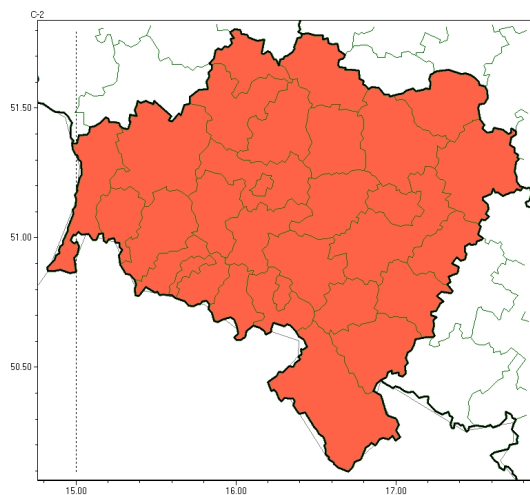

Burze

Upał

**PROGNOZA NIEBEZPIECZNYCH ZJAWISK METEOROLOGICZNYCH
NA PIERWSZ DOB**

Obszar	Województwo dolnośląskie
Ważność (cz. urz.)	od godz. 07:30 dnia 12.07.2024 (piątek) do godz. 07:30 dnia 13.07.2024 (sobota)
Zjawisko/stopień zagrożenia Kryteria	Burze/3 (wszystkie powiaty) Burze z opadami deszczu powyżej 55 mm lub porywami wiatru o prędkości powyżej 115 km/h. Lokalnie grad. Upał/1 (wszystkie powiaty) Temperatura maksymalna 30-34°C.

Brak niebezpiecznych zjawisk

**PROGNOZA NIEBEZPIECZNYCH ZJAWISK METEOROLOGICZNYCH
NA DRUG DOB**

Obszar	Województwo dolnośląskie
Ważność (cz. urz.)	od godz. 07:30 dnia 13.07.2024 (sobota) do godz. 07:30 dnia 14.07.2024 (niedziela)
Zjawisko/stopień zagrożenia Kryteria	Nie przewiduje się /-

Brak niebezpiecznych zjawisk

**PROGNOZA NIEBEZPIECZNYCH ZJAWISK METEOROLOGICZNYCH
NA TRZECI DOB**

Obszar	Województwo dolnośląskie
Ważność (cz. urz.)	od godz. 07:30 dnia 14.07.2024 (niedziela) do godz. 07:30 dnia 15.07.2024 (poniedziałek)
Zjawisko/stopień zagrożenia Kryteria	Nie przewiduje się /-

Brak niebezpiecznych zjawisk

**PROGNOZA NIEBEZPIECZNYCH ZJAWISK METEOROLOGICZNYCH
NA CZWART DOB**

Obszar	Województwo dolnośląskie
Ważność (cz. urz.)	od godz. 07:30 dnia 15.07.2024 (poniedziałek) do godz. 07:30 dnia 16.07.2024 (wtorek)
Zjawisko/stopień zagrożenia Kryteria	Nie przewiduje się /-