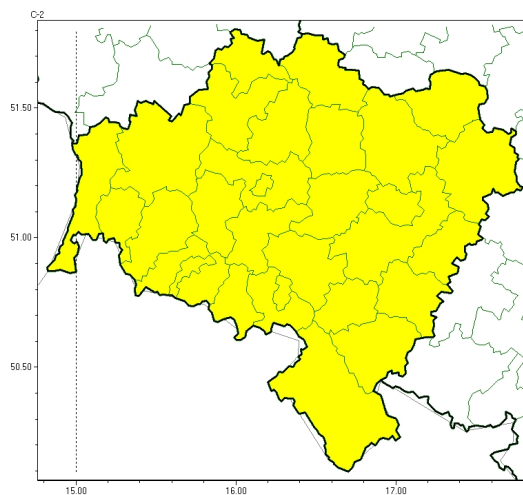

Burze

Upał

**PROGNOZA NIEBEZPIECZNYCH ZJAWISK METEOROLOGICZNYCH
NA PIERWSZ DOB**

Obszar	Województwo dolnośląskie
Ważność (cz. urz.)	od godz. 07:30 dnia 12.07.2024 (piątek) do godz. 07:30 dnia 13.07.2024 (sobota)
Zjawisko/stopień zagrożenia Kryteria	Burze/3 (wszystkie powiaty) Burze z opadami deszczu powyżej 55 mm lub porywami wiatru o prędkości powyżej 115 km/h. Lokalnie grad. Upał/1 (wszystkie powiaty) Temperatura maksymalna 30-34°C.

Brak niebezpiecznych zjawisk

**PROGNOZA NIEBEZPIECZNYCH ZJAWISK METEOROLOGICZNYCH
NA DRUG DOB**

Obszar	Województwo dolnośląskie
Ważność (cz. urz.)	od godz. 07:30 dnia 13.07.2024 (sobota) do godz. 07:30 dnia 14.07.2024 (niedziela)
Zjawisko/stopień zagrożenia Kryteria	Nie przewiduje się /-

Brak niebezpiecznych zjawisk

**PROGNOZA NIEBEZPIECZNYCH ZJAWISK METEOROLOGICZNYCH
NA TRZECI DOB**

Obszar	Województwo dolnośląskie
Ważność (cz. urz.)	od godz. 07:30 dnia 14.07.2024 (niedziela) do godz. 07:30 dnia 15.07.2024 (poniedziałek)
Zjawisko/stopień zagrożenia Kryteria	Nie przewiduje się /-

Brak niebezpiecznych zjawisk

**PROGNOZA NIEBEZPIECZNYCH ZJAWISK METEOROLOGICZNYCH
NA CZWART DOB**

Obszar	Województwo dolnośląskie
Ważność (cz. urz.)	od godz. 07:30 dnia 15.07.2024 (poniedziałek) do godz. 07:30 dnia 16.07.2024 (wtorek)
Zjawisko/stopień zagrożenia Kryteria	Nie przewiduje się /-