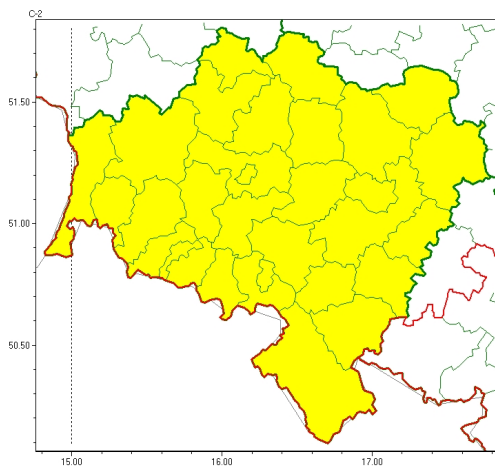

Zasięg ostrzeżeń w województwie

Burze  
2024-07-11 05:16

**WOJEWÓDZTWO DOLNO ŁĄSKIE**  
**OSTRZEŻENIA METEOROLOGICZNE ZBIORCZO NR 197**  
**WYKAZ OBYWATELI ZUJACYCH OSTRZEŻENIE**  
**o godz. 05:16 dnia 11.07.2024**

Zjawisko/Stopień zagrożenia	Burze/1
Obszar (w nawiasie numer ostrzeżenia dla powiatu)	powiaty: bolesławiecki(58), dzierżoniowski(62), głogowski(60), górowski(61), jaworski(61), Jelenia Góra(82), kamiennogórski(75), karkonoski(83), kłodzki(81), Legnica(61), legnicki(61), lubański(69), lubuski(60), lwówecki(75), milicki(61), oleśnicki(63), oławski(64), polkowicki(62), strzebiński(65), średzki(58), widniewski(62), trzebnicki(58), Wałbrzych(68), wałbrzyski(72), wołowski(61), Wrocław(62), wrocławski(63), zbkowicki(75), zgorzelecki(63), złotoryjski(62)
Ważność	od godz. 10:00 dnia 11.07.2024 do godz. 20:00 dnia 11.07.2024
Prawdopodobieństwo	80%
Przebieg	Prognozowane są burze, którym miejscami będą towarzyszyć silne opady deszczu od 20 mm do 30 mm oraz porywy wiatru do 80 km/h. Lokalnie grad.
SMS	IMGW-PIB OSTRZEŻENIA: BURZE/1 dolno łąskie (wszystkie powiaty) od 10:00/11.07 do 20:00/11.07.2024 deszcz 30 mm, porywy 80 km/h, grad. Dotyczy powiatów: wszystkie powiaty.
RSO	Woj. dolno łąskie (wszystkie powiaty), IMGW-PIB wydał ostrzeżenie pierwszego stopnia o burzach
Uwagi	Ze względu na dynamiczną sytuację pogody stopień ostrzeżenia może zostać zmieniony