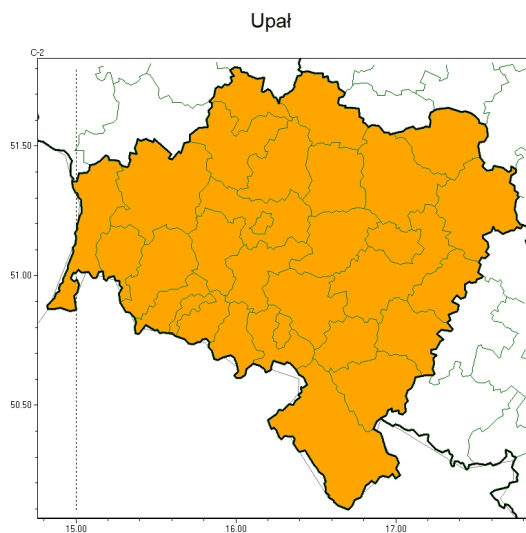

Brak niebezpiecznych zjawisk

**PROGNOZA NIEBEZPIECZNYCH ZJAWISK METEOROLOGICZNYCH
NA DRUG DOB**

Obszar	Województwo dolnośląskie
Ważność (cz. urz.)	od godz. 07:30 dnia 18.07.2024 (czwartek) do godz. 07:30 dnia 19.07.2024 (piątek)
Zjawisko/stopień zagrożenia Kryteria	Nie przewiduje się /-

Brak niebezpiecznych zjawisk

**PROGNOZA NIEBEZPIECZNYCH ZJAWISK METEOROLOGICZNYCH
NA TRZECI DOB**

Obszar	Województwo dolnośląskie
Ważność (cz. urz.)	od godz. 07:30 dnia 19.07.2024 (piątek) do godz. 07:30 dnia 20.07.2024 (sobota)
Zjawisko/stopień zagrożenia Kryteria	Nie przewiduje się /-