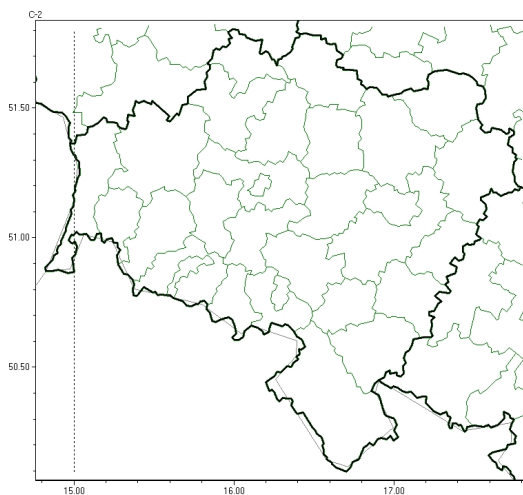

Brak niebezpiecznych zjawisk

**PROGNOZA NIEBEZPIECZNYCH ZJAWISK METEOROLOGICZNYCH
NA DRUG DOB**

Obszar	Województwo dolnośląskie
Ważność (cz. urz.)	od godz. 07:30 dnia 18.07.2024 (czwartek) do godz. 07:30 dnia 19.07.2024 (piątek)
Zjawisko/stopień zagrożenia Kryteria	Nie przewiduje się /-

Brak niebezpiecznych zjawisk

**PROGNOZA NIEBEZPIECZNYCH ZJAWISK METEOROLOGICZNYCH
NA TRZECI DOB**

Obszar	Województwo dolnośląskie
Ważność (cz. urz.)	od godz. 07:30 dnia 19.07.2024 (piątek) do godz. 07:30 dnia 20.07.2024 (sobota)
Zjawisko/stopień zagrożenia Kryteria	Nie przewiduje się /-

**PROGNOZA NIEBEZPIECZNYCH ZJAWISK METEOROLOGICZNYCH
NA CZWART DOB**

Obszar	Województwo dolnośląskie
Ważność (cz. urz.)	od godz. 07:30 dnia 20.07.2024 (sobota) do godz. 07:30 dnia 21.07.2024 (niedziela)
Zjawisko/stopień zagrożenia Kryteria	Upał/2 (wszystkie powiaty) Temperatura maksymalna 30-34°C, temperatura minimalna w nocy od 18°C.