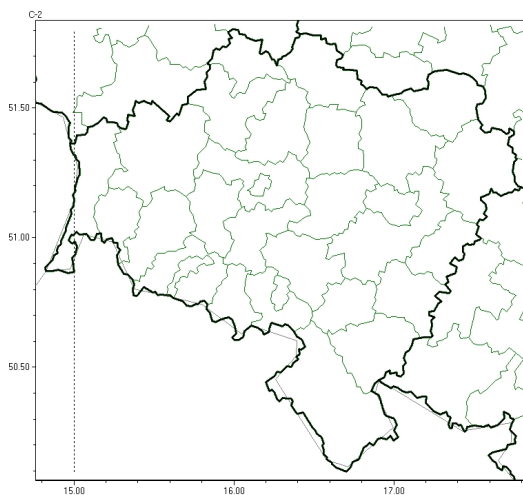

Brak niebezpiecznych zjawisk

**PROGNOZA NIEBEZPIECZNYCH ZJAWISK METEOROLOGICZNYCH
NA PIERWSZ DOB**

Obszar	Województwo dolnośląskie
Ważność (cz. urz.)	od godz. 07:30 dnia 17.07.2024 (roda) do godz. 07:30 dnia 18.07.2024 (czwartek)
Zjawisko/stopień zagrożenia Kryteria	Nie przewiduje się /-

Brak niebezpiecznych zjawisk

**PROGNOZA NIEBEZPIECZNYCH ZJAWISK METEOROLOGICZNYCH
NA DRUG DOB**

Obszar	Województwo dolnośląskie
Ważność (cz. urz.)	od godz. 07:30 dnia 18.07.2024 (czwartek) do godz. 07:30 dnia 19.07.2024 (piątek)
Zjawisko/stopień zagrożenia Kryteria	Nie przewiduje się /-

Brak niebezpiecznych zjawisk

**PROGNOZA NIEBEZPIECZNYCH ZJAWISK METEOROLOGICZNYCH
NA TRZECI DOB**

Obszar	Województwo dolnośląskie
Ważność (cz. urz.)	od godz. 07:30 dnia 19.07.2024 (piątek) do godz. 07:30 dnia 20.07.2024 (sobota)
Zjawisko/stopień zagrożenia Kryteria	Nie przewiduje się /-

**PROGNOZA NIEBEZPIECZNYCH ZJAWISK METEOROLOGICZNYCH
NA CZWART DOB**

Obszar	Województwo dolnośląskie
Ważność (cz. urz.)	od godz. 07:30 dnia 20.07.2024 (sobota) do godz. 07:30 dnia 21.07.2024 (niedziela)
Zjawisko/stopień zagrożenia Kryteria	Upał/2 (wszystkie powiaty) Temperatura maksymalna 30-34°C, temperatura minimalna w nocy od 18°C.