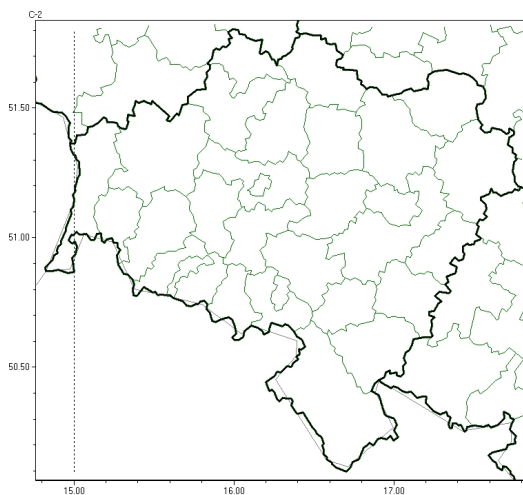

Brak niebezpiecznych zjawisk

**PROGNOZA NIEBEZPIECZNYCH ZJAWISK METEOROLOGICZNYCH
NA PIERWSZ DOB**

Obszar	Województwo dolnośląskie
Ważność (cz. urz.)	od godz. 07:30 dnia 18.07.2024 (czwartek) do godz. 07:30 dnia 19.07.2024 (piątek)
Zjawisko/stopień zagrożenia Kryteria	Nie przewiduje się /-

Brak niebezpiecznych zjawisk

**PROGNOZA NIEBEZPIECZNYCH ZJAWISK METEOROLOGICZNYCH
NA DRUG DOB**

Obszar	Województwo dolnośląskie
Ważność (cz. urz.)	od godz. 07:30 dnia 19.07.2024 (piątek) do godz. 07:30 dnia 20.07.2024 (sobota)
Zjawisko/stopień zagrożenia Kryteria	Nie przewiduje się /-

Brak niebezpiecznych zjawisk

**PROGNOZA NIEBEZPIECZNYCH ZJAWISK METEOROLOGICZNYCH
NA TRZECI DOB**

Obszar	Województwo dolnośląskie
Ważność (cz. urz.)	od godz. 07:30 dnia 20.07.2024 (sobota) do godz. 07:30 dnia 21.07.2024 (niedziela)
Zjawisko/stopień zagrożenia Kryteria	Nie przewiduje się /-

**PROGNOZA NIEBEZPIECZNYCH ZJAWISK METEOROLOGICZNYCH
NA CZWART DOB**

Obszar	Województwo dolnośląskie
Ważność (cz. urz.)	od godz. 07:30 dnia 21.07.2024 (niedziela) do godz. 07:30 dnia 22.07.2024 (poniedziałek)
Zjawisko/stopień zagrożenia Kryteria	Upał/2 (wszystkie powiaty) Temperatura maksymalna 30-34°C, temperatura minimalna w nocy od 18°C.