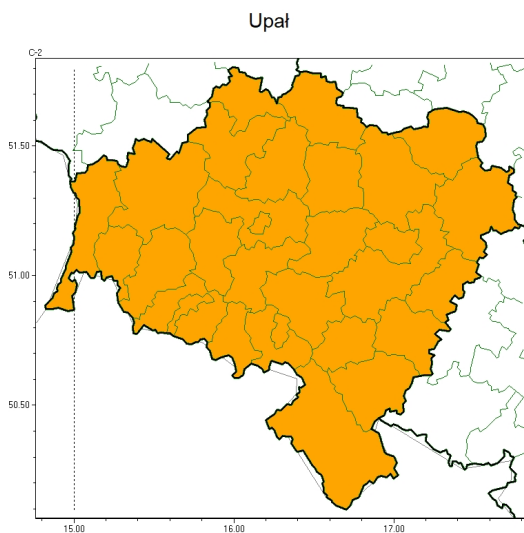

Brak niebezpiecznych zjawisk

**PROGNOZA NIEBEZPIECZNYCH ZJAWISK METEOROLOGICZNYCH
NA DRUG DOB**

Obszar	Województwo dolnośląskie
Ważność (cz. urz.)	od godz. 07:30 dnia 19.07.2024 (piątek) do godz. 07:30 dnia 20.07.2024 (sobota)
Zjawisko/stopień zagrożenia Kryteria	Nie przewiduje się /-

Brak niebezpiecznych zjawisk

**PROGNOZA NIEBEZPIECZNYCH ZJAWISK METEOROLOGICZNYCH
NA TRZECI DOB**

Obszar	Województwo dolnośląskie
Ważność (cz. urz.)	od godz. 07:30 dnia 20.07.2024 (sobota) do godz. 07:30 dnia 21.07.2024 (niedziela)
Zjawisko/stopień zagrożenia Kryteria	Nie przewiduje się /-