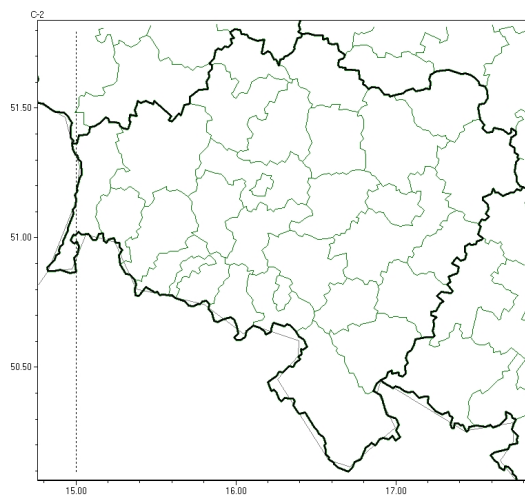

Brak niebezpiecznych zjawisk

**PROGNOZA NIEBEZPIECZNYCH ZJAWISK METEOROLOGICZNYCH
NA DRUG DOB**

Obszar	Województwo dolnośląskie
Ważność (cz. urz.)	od godz. 07:30 dnia 19.07.2024 (piątek) do godz. 07:30 dnia 20.07.2024 (sobota)
Zjawisko/stopień zagrożenia Kryteria	Nie przewiduje się /-

Brak niebezpiecznych zjawisk

**PROGNOZA NIEBEZPIECZNYCH ZJAWISK METEOROLOGICZNYCH
NA TRZECI DOB**

Obszar	Województwo dolnośląskie
Ważność (cz. urz.)	od godz. 07:30 dnia 20.07.2024 (sobota) do godz. 07:30 dnia 21.07.2024 (niedziela)
Zjawisko/stopień zagrożenia Kryteria	Nie przewiduje się /-