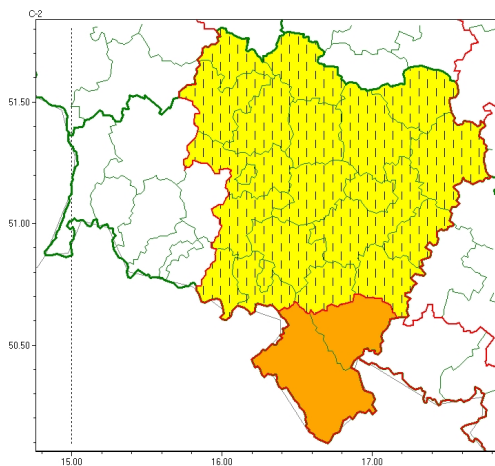

Zasięg ostrzeżeń w województwie

Burze
2024-07-22 12:05

WOJEWÓDZTWO DOLNOŚLĄSKIE
OSTRZEŻENIA METEOROLOGICZNE ZBIORCZO NR 212
WYKAZ OBLICZONYCH OSTRZEŻEŃ
o godz. 12:05 dnia 22.07.2024

Zjawisko/Stopień zagrożenia	Burze/1 ZMIANA
Obszar (w nawiasie numer ostrzeżenia dla powiatu)	powiaty: dzierżoniowski(69), głogowski(66), górowski(67), jaworski(67), kamiennogórski(80), Legnica(66), legnicki(66), lubuski(66), milicki(68), oleśnicki(70), oławski(71), polkowicki(68), strzeliński(72), redzki(65), widnicki(69), trzebnicki(65), Wałbrzych(73), wałbrzyski(77), wołowski(68), Wrocław(69), wrocławski(70)
Ważność	od godz. 12:04 dnia 22.07.2024 do godz. 21:00 dnia 22.07.2024
Prawdopodobieństwo	80%
Przebieg	Prognozowane są burze, którym miejscami będą towarzyszyć silne opady deszczu od 20 mm do 30 mm oraz porywy wiatru do 70 km/h. Lokalnie grad.
SMS	IMGW-PIB OSTRZEŻEGA: BURZE/1 dolnośląskie (21 powiatów) od 12:04/22.07 do 21:00/22.07.2024 deszcz 30 mm, porywy 70 km/h, grad. Dotyczy powiatów: dzierżoniowski, głogowski, górowski, jaworski, kamiennogórski, Legnica, legnicki, lubuski, milicki, oleśnicki, oławski, polkowicki, strzeliński, redzki, widnicki, trzebnicki, Wałbrzych, wałbrzyski, wołowski, Wrocław i wrocławski.
RSO	Woj. dolnośląskie (21 powiatów), IMGW-PIB wydał ostrzeżenie pierwszego stopnia o burzach
Uwagi	Zmiana dotyczy obniżenia stopnia ostrzeżenia.
Zjawisko/Stopień zagrożenia	Burze/2
Obszar (w nawiasie numer ostrzeżenia dla powiatu)	powiaty: kłodzki(85), ząbkowicki(82)
Ważność	od godz. 09:00 dnia 22.07.2024 do godz. 21:00 dnia 22.07.2024