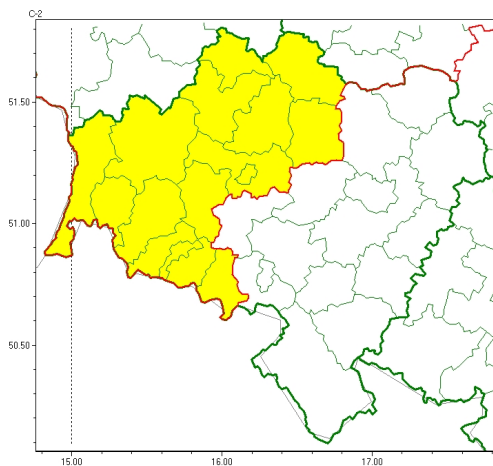

Zasięg ostrzeżeń w województwie

Przymrozki
2024-04-23 12:03

WOJEWÓDZTWO DOLNOŚLĄSKIE
OSTRZEŻENIA METEOROLOGICZNE ZBIORCZO NR 73
WYKAZ OBLICZONYCH OSTRZEŻEŃ
o godz. 12:03 dnia 23.04.2024

Zjawisko/Stopień zagrożenia	Przymrozki/1
Obszar (w nawiasie numer ostrzeżenia dla powiatu)	powiaty: bolesławiecki(23), głogowski(25), górowski(24), Jelenia Góra(39), kamiennogórski(35), karkonoski(40), Legnica(23), legnicki(23), lubuski(29), lubuski(24), lwówecki(32), polkowicki(25), wołowski(23), zgorzelecki(26), złotoryjski(24)
Ważność	od godz. 21:00 dnia 23.04.2024 do godz. 08:00 dnia 24.04.2024
Prawdopodobieństwo	80%
Przebieg	Prognozowany jest spadek temperatury powietrza do około -2°C , przy gruncie do -4°C .
SMS	IMGW-PIB OSTRZEŻENIA: PRZYMROZKI/1 dolnośląskie (15 powiatów) od 21:00/23.04 do 08:00/24.04.2024 temp. min -2°C , przy gruncie -4°C . Dotyczy powiatów: bolesławiecki, głogowski, górowski, Jelenia Góra, kamiennogórski, karkonoski, Legnica, legnicki, lubuski, lubuski, lwówecki, polkowicki, wołowski, zgorzelecki i złotoryjski.
RSO	Woj. dolnośląskie (15 powiatów), IMGW-PIB wydał ostrzeżenie pierwszego stopnia o przymrozkach
Uwagi	Brak.