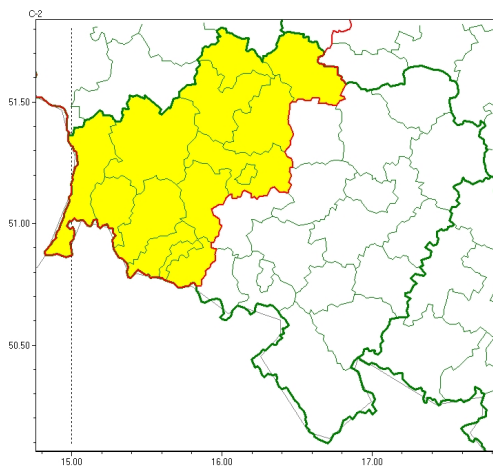

Zasięg ostrzeżeń w województwie

Burze  
2024-07-23 11:41

**WOJEWÓDZTWO DOLNOŚLĄSKIE**  
**OSTRZEŻENIA METEOROLOGICZNE ZBIORCZO NR 214**  
**WYKAZ OBYWATELI ZUJACYCH OSTRZEŻENIE**  
**o godz. 11:41 dnia 23.07.2024**

Zjawisko/Stopień zagrożenia	Burze/1
Obszar (w nawiasie numer ostrzeżenia dla powiatu)	powiaty: bolesławiecki(65), głogowski(67), górowski(68), Jelenia Góra(88), karkonoski(89), Legnica(67), legnicki(67), lubuski(75), lubuski(67), lwówecki(81), polkowicki(69), zgorzelecki(70), złotoryjski(68)
Ważność	od godz. 20:00 dnia 23.07.2024 do godz. 02:00 dnia 24.07.2024
Prawdopodobieństwo	70%
Przebieg	Prognozowane są burze, którym lokalnie będą towarzyszyły silne opady deszczu do 25 mm oraz porywy wiatru do 70 km/h. Możliwy grad.
SMS	IMGW-PIB OSTRZEŻENIA: BURZE/1 dolnośląskie (13 powiatów) od 20:00/23.07 do 02:00/24.07.2024 deszcz 25 mm, porywy 70 km/h, możliwy grad. Dotyczy powiatów: bolesławiecki, głogowski, górowski, Jelenia Góra, karkonoski, Legnica, legnicki, lubuski, lubuski, lwówecki, polkowicki, zgorzelecki i złotoryjski.
RSO	Woj. dolnośląskie (13 powiatów), IMGW-PIB wydał ostrzeżenie pierwszego stopnia o burzach
Uwagi	Brak.