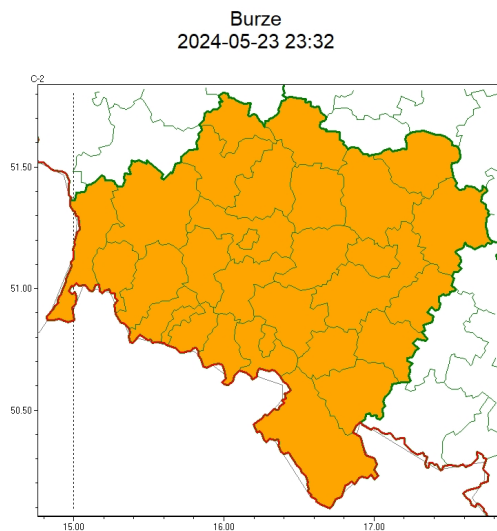

Zasięg ostrzeżeń w województwie

WOJEWÓDZTWO DOLNOŚLĄSKIE
OSTRZEŻENIA METEOROLOGICZNE ZBIORCZO NR 109
WYKAZ OBYWATEL SUJACZYCH OSTRZEŻENIAMI
o godz. 23:32 dnia 23.05.2024

Zjawisko/Stopień zagrożenia	Burze/2
Obszar (w nawiasie numer ostrzeżenia dla powiatu)	powiaty: bolesławiecki(31), dzierżoniowski(33), głogowski(34), górowski(35), jaworski(34), Jelenia Góra(55), kamiennogórski(50), karkonoski(56), kłodzki(52), Legnica(35), legnicki(35), lubański(42), lubuski(34), lwówecki(48), milicki(34), oleśnicki(36), oławski(36), polkowicki(36), strzeliński(37), średzki(32), widnicki(35), trzebnicki(32), Wałbrzych(42), wałbrzyski(47), wołowski(34), Wrocław(34), wrocławski(35), zbkowicki(44), zgorzelecki(34), złotoryjski(36)
Ważność	od godz. 10:00 dnia 24.05.2024 do godz. 23:00 dnia 24.05.2024
Prawdopodobieństwo	80%
Przebieg	Prognozowane są burze, którym miejscami będą towarzyszyć bardzo silne opady deszczu do 35 mm, lokalnie 50 mm, oraz porywy wiatru do 80 km/h. Lokalnie grad.
SMS	IMGW-PIB OSTRZEŻENIA: BURZE/2 dolnośląskie (wszystkie powiaty) od 10:00/24.05 do 23:00/24.05.2024 deszcz 35 mm, lokalnie 50 mm, porywy 80 km/h, grad. Dotyczy powiatów: wszystkie powiaty.
RSO	Woj. dolnośląskie (wszystkie powiaty), IMGW-PIB wydał ostrzeżenie drugiego stopnia o burzach
Uwagi	Brak.