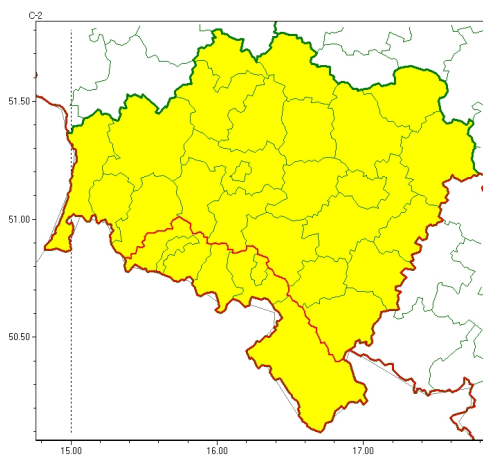

Zasięg ostrzeżeń w województwie

Przymrozki
2026-04-09 11:38

WOJEWÓDZTWO DOLNOŚLĄSKIE
OSTRZEŻENIA METEOROLOGICZNE ZBIORCZO NR 86
WYKAZ OBOWIĄZUJĄCYCH OSTRZEŻEŃ
o godz. 11:38 dnia 09.04.2026

Zjawisko/Stopień zagrożenia	Przymrozki/1
Obszar (w nawiasie numer ostrzeżenia dla powiatu)	powiaty: bolesławiecki(27), dzierzoniowski(33), głogowski(24), górowski(26), jaworski(30), Legnica(27), legnicki(27), lubański(41), lubiński(27), lwówecki(49), milicki(24), oleśnicki(25), oławski(25), polkowicki(26), strzeliński(28), średzki(25), świdnicki(33), trzebnicki(26), wołowski(27), Wrocław(25), wrocławski(25), ząbkowicki(35), zgorzelecki(33), złotoryjski(31)
Ważność	od godz. 22:00 dnia 09.04.2026 do godz. 08:00 dnia 10.04.2026
Prawdopodobieństwo	80%
Przebieg	Prognozowany jest spadek temperatury powietrza do około -3°C, lokalnie do około -5°C, przy gruncie do -7°C.
SMS	IMGW-PIB OSTRZEGA: PRZYMROZKI/1 dolnośląskie (24 powiatów) od 22:00/09.04 do 08:00/10.04.2026 temp. min od -5 st. do -2 st., przy gruncie -7 st. Dotyczy powiatów: bolesławiecki, dzierzoniowski, głogowski, górowski, jaworski, Legnica, legnicki, lubański, lubiński, lwówecki, milicki, oleśnicki, oławski, polkowicki, strzeliński, średzki, świdnicki, trzebnicki, wołowski, Wrocław, wrocławski, ząbkowicki, zgorzelecki i złotoryjski.
RSO	Woj. dolnośląskie (24 powiatów), IMGW-PIB wydał ostrzeżenie pierwszego stopnia o przymrozkach
Uwagi	Brak.
Zjawisko/Stopień zagrożenia	Przymrozki/1
Obszar (w nawiasie numer ostrzeżenia dla powiatu)	powiaty: Jelenia Góra(54), kamiennogórski(50), karkonoski(55), kłodzki(56), Wałbrzych(43), wałbrzyski(50)