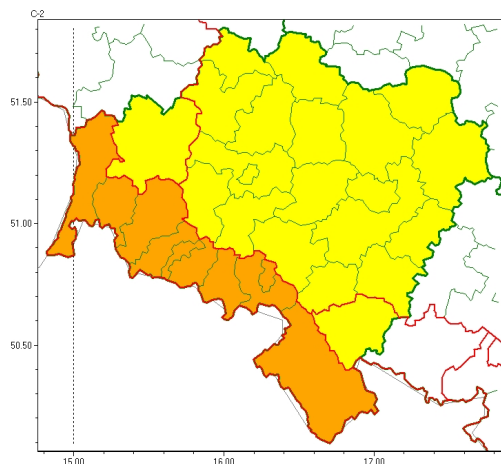

Zasięg ostrzeżeń w województwie

Burze z gradem  
2023-08-16 11:55

Upał  
2023-08-16 11:55

**WOJEWÓDZTWO DOLNOŚLĄSKIE**  
**OSTRZEŻENIA METEOROLOGICZNE ZBIORCZO NR 154**  
**WYKAZ OBSZARÓW ZUSZYTYCH OSTRZEŻENIAMI**  
**o godz. 11:55 dnia 16.08.2023**

<b>Zjawisko/Stopień zagrożenia</b>	Burze z gradem/1
<b>Obszar (w nawiasie numer ostrzeżenia dla powiatu)</b>	powiaty: zbkowicki(62)
<b>Ważność</b>	od godz. 15:00 dnia 16.08.2023 do godz. 09:00 dnia 17.08.2023
<b>Prawdopodobieństwo</b>	80%
<b>Przebieg</b>	Prognozowane są burze, którym miejscami będą towarzyszyć silne opady deszczu od 20 mm do 35 mm oraz porywy wiatru do 70 km/h. Miejscami grad.
<b>SMS</b>	IMGW-PIB OSTRZEŻENIA: BURZE Z GRADEM/1 dolnośląskie (1 powiat) od 15:00/16.08 do 09:00/17.08.2023 deszcz 35 mm, grad, porywy 70 km/h. Dotyczy powiatów: zbkowicki.
<b>RSO</b>	Woj. dolnośląskie (1 powiat), IMGW-PIB wydał ostrzeżenie pierwszego stopnia o burzach z gradem
<b>Uwagi</b>	Brak.
<b>Zjawisko/Stopień zagrożenia</b>	Burze z gradem/1
<b>Obszar (w nawiasie numer ostrzeżenia dla powiatu)</b>	powiaty: bolesławiecki(47), dzierżoniowski(59), głogowski(45), górowski(42), jaworski(51), Legnica(47), legnicki(48), lubuski(47), milicki(47), oleśnicki(46), oławski(49), polkowicki(45), strzeliński(51), redziński(46), widnicki(54), trzebnicki(46), wołowski(46), Wrocław(46), wrocławski(47), zlotoryjski(50)
<b>Ważność</b>	od godz. 18:00 dnia 16.08.2023 do godz. 09:00 dnia 17.08.2023
<b>Prawdopodobieństwo</b>	80%