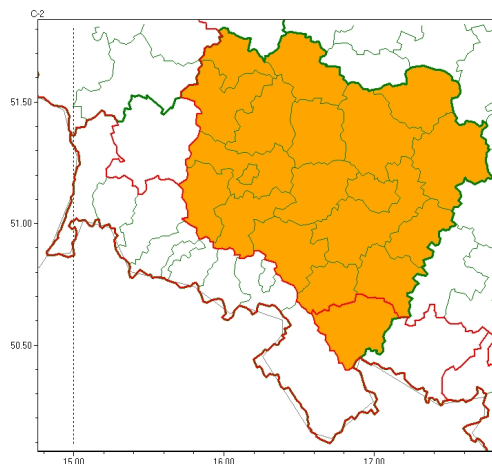

Zasięg ostrzeżeń w województwie

Burze z gradem  
2023-08-16 11:55

Upał  
2023-08-16 11:55

**WOJEWÓDZTWO DOLNOŚLĄSKIE**  
**OSTRZEŻENIA METEOROLOGICZNE ZBIORCZO NR 154**  
**WYKAZ OBSZARÓW ZUSZYTYCH OSTRZEŻENIAMI**  
**o godz. 11:55 dnia 16.08.2023**

<b>Zjawisko/Stopień zagrożenia</b>	Burze z gradem/1
<b>Obszar (w nawiasie numer ostrzeżenia dla powiatu)</b>	powiaty: zbkowicki(62)
<b>Ważność</b>	od godz. 15:00 dnia 16.08.2023 do godz. 09:00 dnia 17.08.2023
<b>Prawdopodobieństwo</b>	80%
<b>Przebieg</b>	Prognozowane są burze, którym miejscami będą towarzyszyć silne opady deszczu od 20 mm do 35 mm oraz porywy wiatru do 70 km/h. Miejscami grad.
<b>SMS</b>	IMGW-PIB OSTRZEŻENIA: BURZE Z GRADEM/1 dolnośląskie (1 powiat) od 15:00/16.08 do 09:00/17.08.2023 deszcz 35 mm, grad, porywy 70 km/h. Dotyczy powiatów: zbkowicki.
<b>RSO</b>	Woj. dolnośląskie (1 powiat), IMGW-PIB wydał ostrzeżenie pierwszego stopnia o burzach z gradem
<b>Uwagi</b>	Brak.
<b>Zjawisko/Stopień zagrożenia</b>	Burze z gradem/1
<b>Obszar (w nawiasie numer ostrzeżenia dla powiatu)</b>	powiaty: bolesławiecki(47), dzierżoniowski(59), głogowski(45), górowski(42), jaworski(51), Legnica(47), legnicki(48), lubuski(47), milicki(47), oleśnicki(46), oławski(49), polkowicki(45), strzeliński(51), redziński(46), widnicki(54), trzebnicki(46), wołowski(46), Wrocław(46), wrocławski(47), zlotoryjski(50)
<b>Ważność</b>	od godz. 18:00 dnia 16.08.2023 do godz. 09:00 dnia 17.08.2023
<b>Prawdopodobieństwo</b>	80%